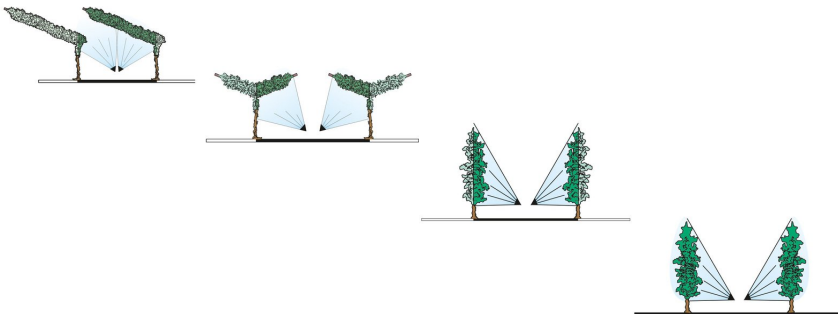

PRŠILNIKI - POMOŽNA OPREMA ZA PRŠILNIKE

Glava T.4+4

Pridelki

Glavo se lahko uporablja za:

- žižole
- granatno jabolko
- protea
- namizno grozdje
- vinograd

Delovanje pršilne glave na rastline

Fotogalerija