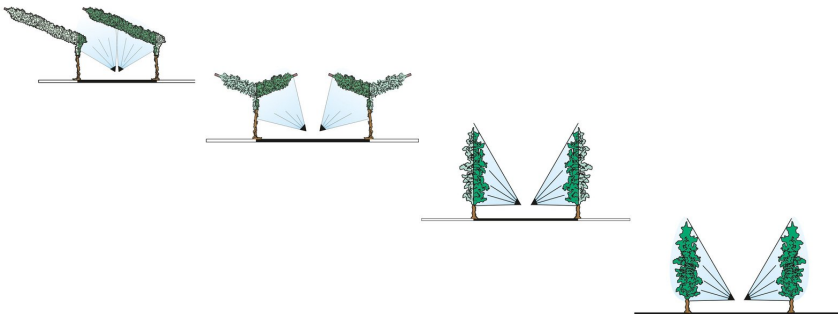

PRŠILNIKI - POMOŽNA OPREMA ZA PRŠILNIKE

Glava T.5+5

Pridelki

Glavo se lahko uporablja za:

- kakav
- granatno jabolko
- protea
- namizno grozdje
- vinograd

Delovanje pršilne glave na rastline

Fotogalerija