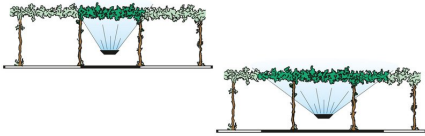

PRŠILNIKI - POMOŽNA OPREMA ZA PRŠILNIKE

Glava T.TND

Pridelki

Glavo se lahko uporablja za:

- kiwi
- namizno grozdje
- vinograd

Delovanje pršilne glave na rastline

Fotogalerija