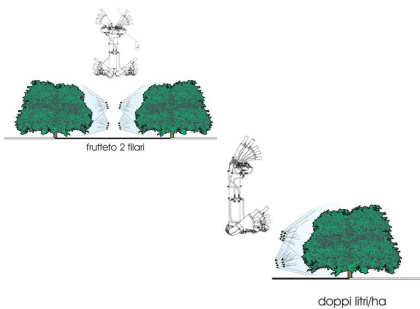

PRŠILNIKI - POMOŽNA OPREMA ZA PRŠILNIKE

Glava T.40L

Pridelki

Glavo se lahko uporablja za:

- pomaranča
- avokado
- cedra
- limona
- macademia
- jablana
- breskev
- grenivke

Delovanje pršilne glave na rastline