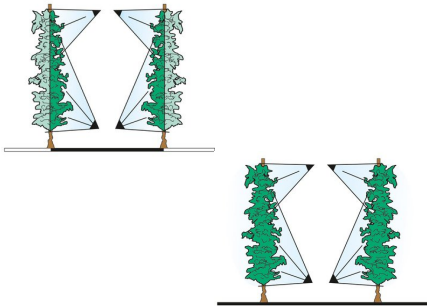

PRŠILNIKI - POMOŽNA OPREMA ZA PRŠILNIKE

Glava T.4M

Pridelki

Glavo se lahko uporablja za:

- vinograd
- vinograd z ozkimi vrstami

Delovanje pršilne glave na rastline

Fotogalerija