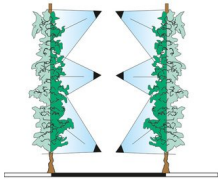

PRŠILNIKI - POMOŽNA OPREMA ZA PRŠILNIKE

Glava T.6M2D

Pridelki

Glavo se lahko uporablja za:

- vinograd
- vinograd z ozkimi vrstami
- malina

Delovanje pršilne glave na rastline

Fotogalerija