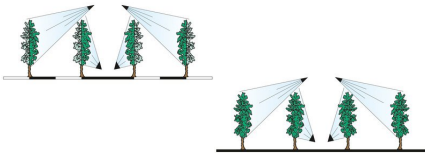

PRŠILNIKI - POMOŽNA OPREMA ZA PRŠILNIKE

Glava TC.2M2C

Pridelki

Glavo se lahko uporablja za:

- vinograd

Delovanje pršilne glave na rastline

Fotogalerija