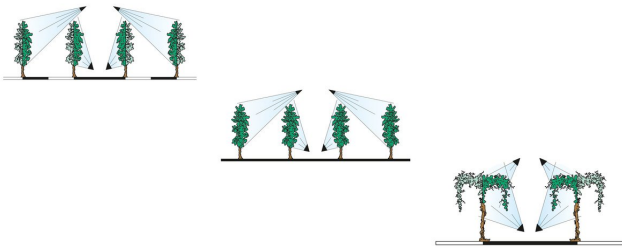

PRŠILNIKI - POMOŽNA OPREMA ZA PRŠILNIKE

Glava TCS.2M2C

Pridelki

Glavo se lahko uporablja za:

- vinograd
- vinograd z ozkimi vrstmi

Delovanje pršilne glave na rastline

Fotogalerija