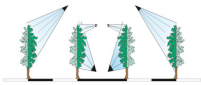

PRŠILNIKI - POMOŽNA OPREMA ZA PRŠILNIKE

Glava TCI.4M2C

Pridelki

Glavo se lahko uporablja za:

- vinograd v vetrovnih območjih
- široki vrstni vinograd

Delovanje pršilne glave na rastline

Fotogalerija