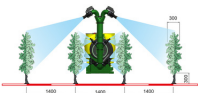

PRŠILNIKI - POMOŽNA OPREMA ZA PRŠILNIKE

Glava TC.SAV2C

Pridelki

Glavo se lahko uporablja za:

- vinograd z ozkimi vrstmi

Delovanje pršilne glave na rastline

Fotogalerija