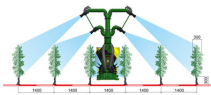

PRŠILNIKI - POMOŽNA OPREMA ZA PRŠILNIKE

Glava TC.SAV4C

Pridelki

Glavo se lahko uporablja za:

- vinograd z ozkimi vrstmi

Delovanje pršilne glave na rastline

Fotogalerija