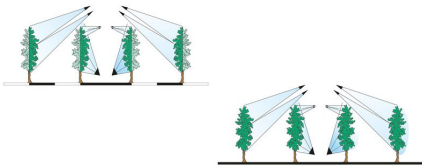

PRŠILNIKI - POMOŽNA OPREMA ZA PRŠILNIKE

Glava TC.4M4C

Pridelki

Glavo se lahko uporablja za:

- vinograd

Delovanje pršilne glave na rastline

Fotogalerija