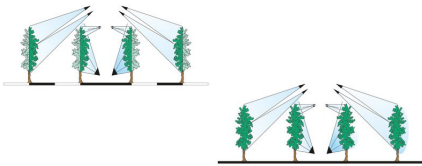

PRŠILNIKI - POMOŽNA OPREMA ZA PRŠILNIKE

Glava TCS.4M4C

Pridelki

Glavo se lahko uporablja za:

- vinograd
- paradižnik

Delovanje pršilne glave na rastline

Fotogalerija