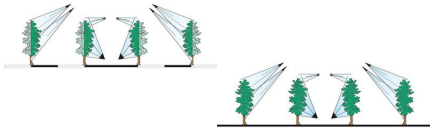

PRŠILNIKI - POMOŽNA OPREMA ZA PRŠILNIKE

Glava TCF.4M4C

Pridelki

Glavo se lahko uporablja za:

- borovnica
- paradižnik
- vinograd
- vinograd v vetrovnih območjih

Delovanje pršilne glave na rastline

Fotogalerija