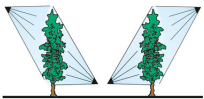

PRŠILNIKI - POMOŽNA OPREMA ZA PRŠILNIKE

Glava TCF.2M2M DOURO

Pridelki

Glavo se lahko uporablja za:

- borovnice v rastlinjaku
- malina
- maline v rastlinjaku
- vinograd
- vrstni vinograd v vetrovnih območjih

Delovanje pršilne glave na rastline

Fotogalerija