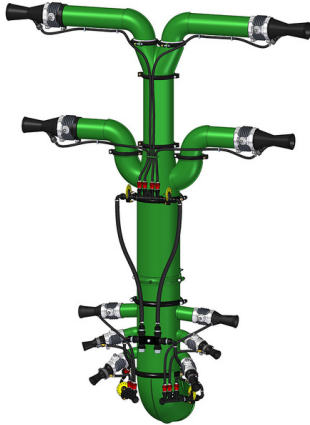

PRŠILNIKI - POMOŽNA OPREMA ZA PRŠILNIKE

Glava T.PM

Pridelki

Glavo se lahko uporablja za:

- paradižnik

Delovanje pršilne glave na rastline

Fotogalerija