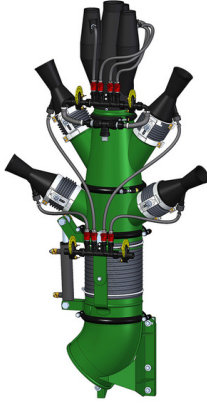

## Glava T.GCV2+2

### Pridelki

**Glavo se lahko uporablja za:**

- orehi
- kokosovo palmo
- oljna palma

### Delovanje pršilne glave na rastline

Fotogalerija