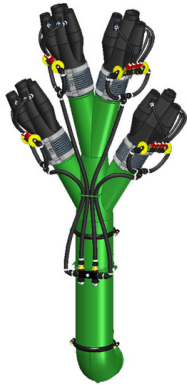

## Glava T.GCMV4

### Pridelki

**Glavo se lahko uporablja za:**

- orehi
- kokosovo palmo
- oljna palma
- datljeva palma

### Delovanje pršilne glave na rastline