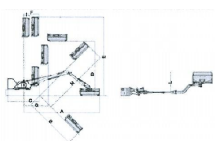

Izvedba

TPE520 Expert Vision Electra z rezilno glavo TJ125 m 1,25

- Trde cevi za napajanje gonila
- Zaščitne prožne cevi
- Sestavni deli gibljivosti rok kovanih v utopih
- Sestavni deli za pregibanje glave kovanih v utopih
- Mnogostranska uporabnost gonila
- Zamenljivi protiizrabni drsniki
- Toplotni izmenjevalec s termostatom
- Zalogovnik z nadtlakom
- Središčna osovina
- Zapora vrtenja pri prevažanju
- Obrati vzvodov 115°
- Floating
- Cevi s priključki
- Valj, ki se lahko višinsko nastavlja

Tehnične karakteristike

Tehnične informacije:

Model	TPE 520 Vision Expert
največja vodoravna raztegnitev	5,23 m
teža	985 kg
hidravlično olje	137 l
gonilo	3100 obr/min
p.d.f max (štrcelj)	540 obr/min
kot glave	235°

Delovni položaj:

TPE 520 Proj		
A	m	5,23
B	m	3,70
C	m	1,04
D	m	3,75
E	m	5,46
F	m	1,05
G	m	1,70
H	m	4,81
I	m	0,40
L	m	1,38

Dodatna oprema

DODATNA OPREMA:

- Pokončni Floating, izključitev prvega vzvoda potom zalogovnjika dušika (mehanski LFA)
- Protiprekucna električna naprava za izvedbe "Electra" (SAB)
- Kazalec višine stojnosti RBS
- Drog z lučmi

Glave mulčarjev

REZILNA GLAVA	TJ125
Širina (m)	1,25

Hitrost vrtenja (obr/min)	3100
Obrobna hitrost (m/sek)	64
Kot glave	235°
Teža (Kg)	240

Rezalna orodja

Rezila za TJ 125		
Zamenljivi na istem gonilu		
Polivalentna rezila za: travo, grme, grmičevje, trsje, les Ø max 3 cm	Rezila na lopatico za: travo, grme, grmičevje, trsje, les, Ø max 2 cm	Kladiva na "T" za les Ø max 4 cm
n° 52	n° 26	n° 26
Serijski		