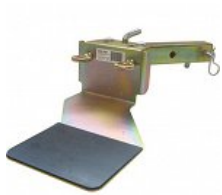

PCA-1263

PCA - 1263

Priklop na drevo/kol s povezovalnim trakom širine 75 mm x dolžine 3m

(uporabiti s PCA-1262 ali s PCA-1264, ki se prodajajo posebej)