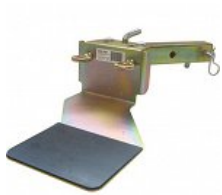

##### **PCA - 1261**

Preprosta priklopna plošča

- prirejena za vleko s kroglo 50 mm

##### **PCA - 1262**

Trdna priklopna plošča

- prirejena za kvadratni cev